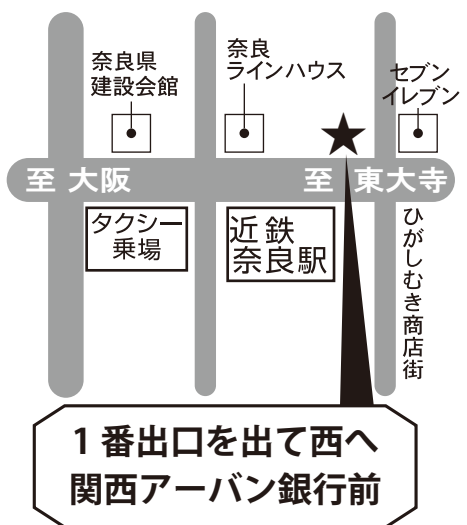

新大宮駅から徒歩で約10分  
 近鉄大和西大寺駅・近鉄奈良駅・JR奈良駅からお車で約10分

N

## シャトルバス乗り場のご案内

### ① 近鉄奈良駅前バス乗車位置

**近鉄新大宮駅 (11:40) は北側ロータリーより出発いたします**

- 交通事情により運行時間に遅れがある場合がございます。予めご了承下さい。
- 乗車定員は28名です。詳しくは、ホテルにお問い合わせください。

紅白バスが  
目印です!!