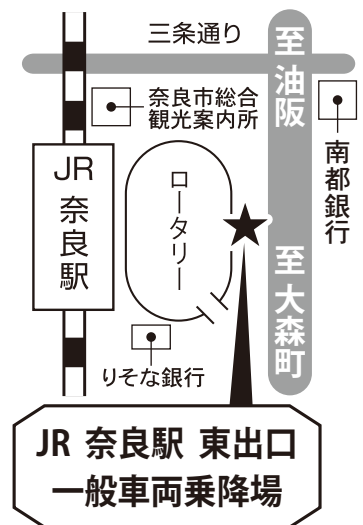

③ JR奈良駅前バス乗車位置

※規制によりバス停および表示はございません

奈良ロイヤルホテル

☎0742-34-1131(代表) 〒630-8001 奈良市法華寺町254-1