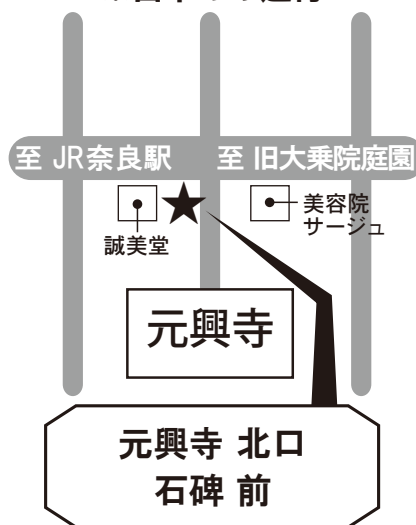

② 元興寺前乗車位置 ※日中のみ運行