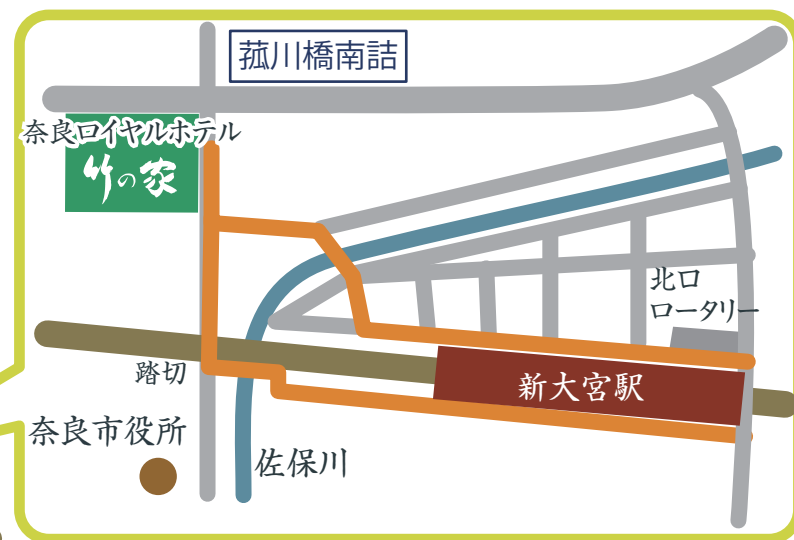

日本料理 竹の家 アクセスマップ

近鉄・JR奈良駅より奈良ロイヤルホテルまで専用シャトルバスを運行
近鉄新大宮よりお車で約3分、徒歩で西へ約10分
(奈良市役所手前を北へ約3分)

京都・大阪・名古屋から近鉄特急利用の場合

- ・近鉄京都駅から近鉄奈良駅へ(約34分/急行約46分)
 - ・近鉄難波(なんば)駅から近鉄奈良駅へ(約32分/快速急行約34分)
 - ・近鉄名古屋駅から近鉄奈良駅へ(約2時間35分)
- ※大和八木・大和西大寺のりかえ

東京・名古屋・博多～京都・大阪からJR利用の場合

- ・京都駅から奈良駅へ(みやこ路快速で約41分)
- ・大阪駅から奈良駅へ(大和路快速で約44分)

関西国際空港からJR利用の場合

(所要時間:奈良まで約1時間30分)【天王寺のりかえ】